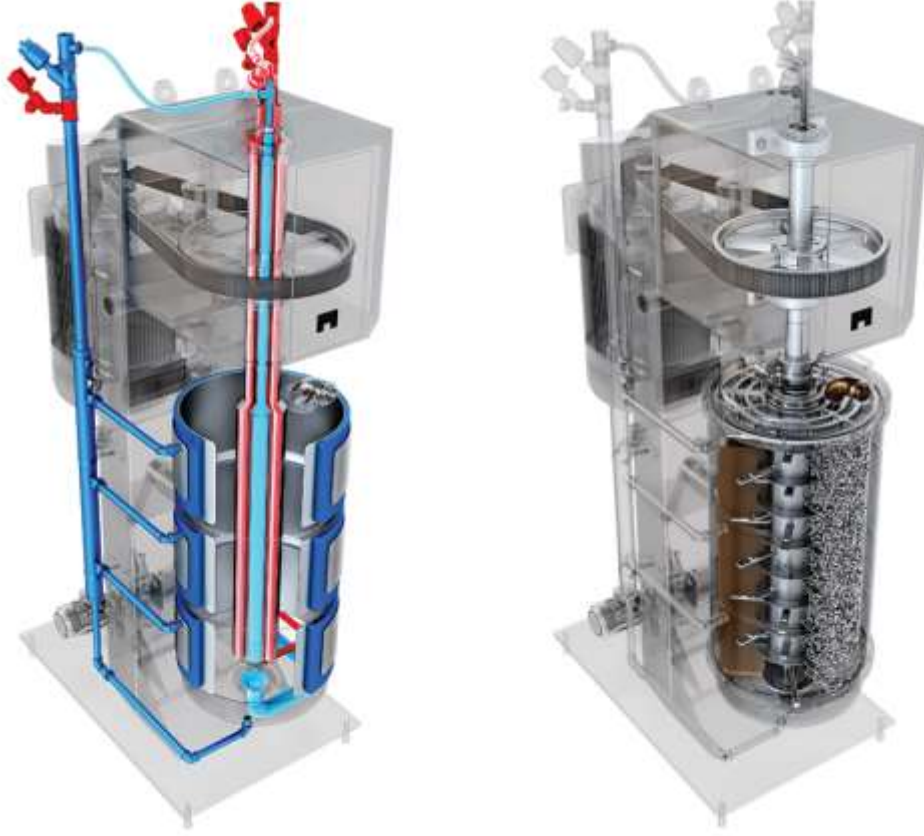

# NUTMAK

Model	Kapasite Capacity	Ana Motor Gücü Power of Main Motors	Transfer Pompası Motor Gücü Transfer Pump's Motor Power	Toplam Güç Total Power	Ölçüler Dimensions
MKBM-1000	600 - 1.000 kg / h	75 kW 245 rpm	1.1 kW 90 rpm	76.1 kW	L : 1925 mm W : 1000 mm H : 3200 mm